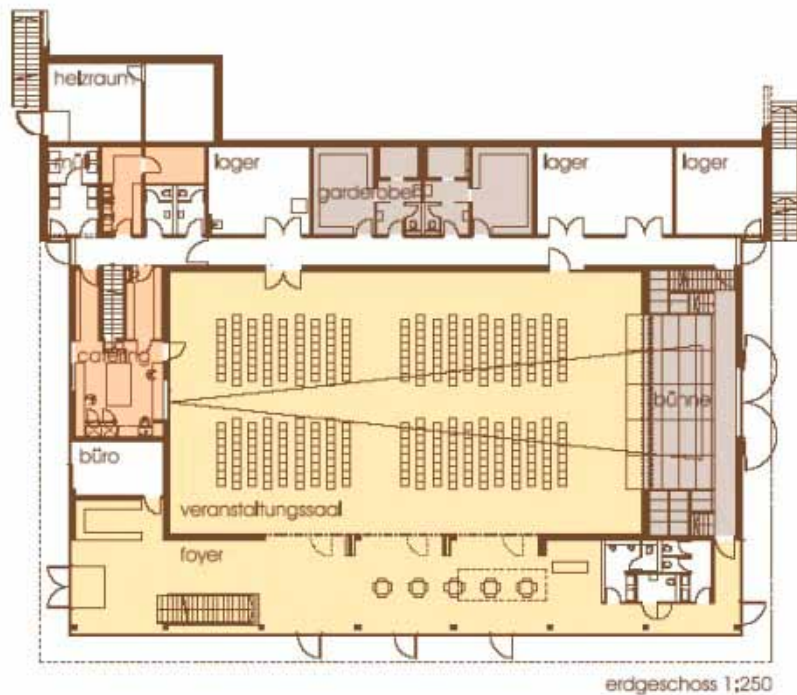

## BESTUHLUNGSMÖGLICHKEITEN

	Größe in m <sup>2</sup>	Cocktail 	Bankett/Gala 	Konferenz 	Kino 
<b>Glasfoyer</b>	105,54	150	50		
<b>Hauptsaal mit Bühne</b>	465,76	550	400		550
<b>Galerie</b>	186,38	150	100		
begrünte <b>Dachterrasse</b>					
befestigte <b>Aussenfläche</b>					

## PRÄSENTATION