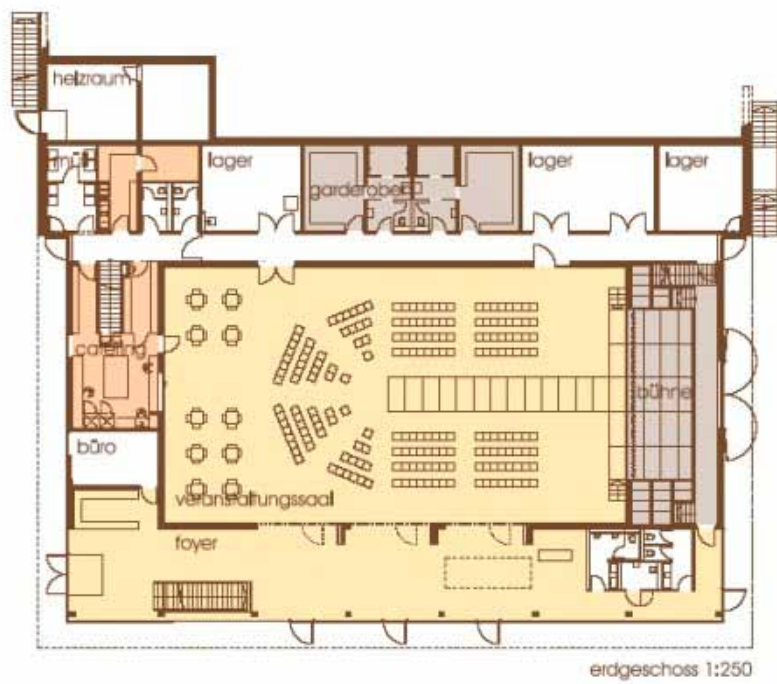

## BESTUHLUNGSMÖGLICHKEITEN

	Größe in m <sup>2</sup>	Cocktail 	Bankett/Gala 	Konferenz 	Kino 
<b>Glasfoyer</b>	105,54	150	50		
<b>Hauptsaal mit Bühne</b>	465,76	550	400		550
<b>Galerie</b>	186,38	150	100		
begrünte <b>Dachterrasse</b>					
befestigte <b>Aussenfläche</b>					

## PRÄSENTATION